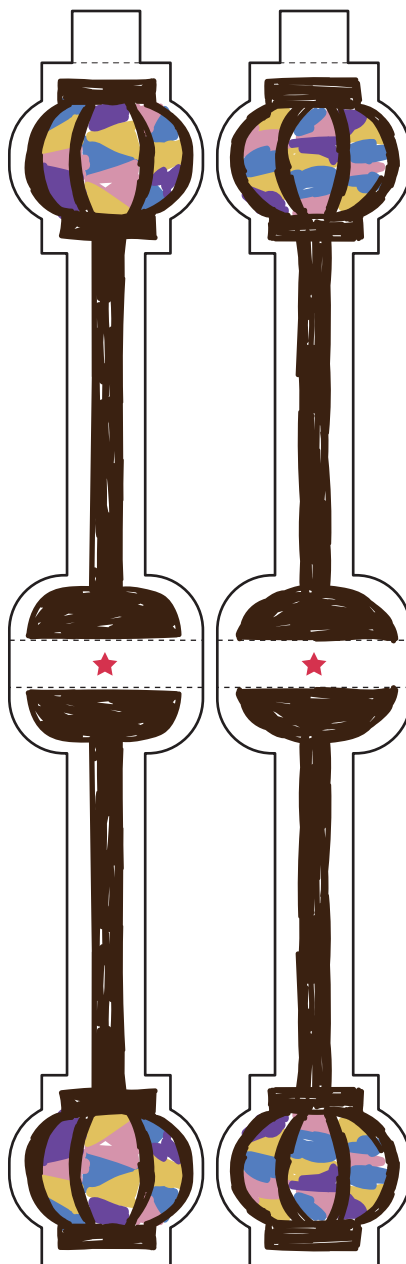

# Paper Hina Doll Set

## 紙ひな人形セット

The Emperor  
(odairi-sama)  
おだいらさま

diamond-shaped rice cakes  
(hishimochi)  
ひしもち

sweet rice puffs  
(hina-arare)  
ひなあられ

The Empress  
(ohina-sama)  
おひなさま

peach flowers  
もものはな

# How to Make a Paper Hina Doll Set

紙ひな人形のつくりかた

lanterns  
ぼんぼり

gold - leafed folding screen  
きんびようぶ