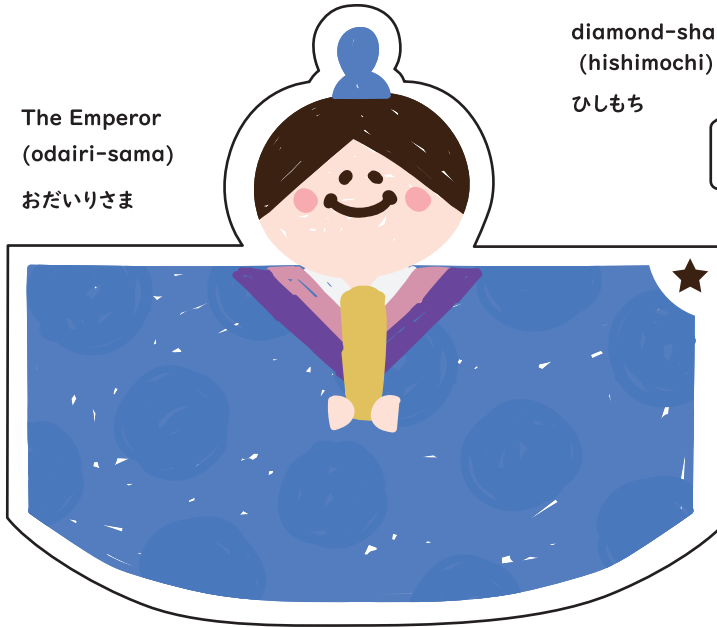

# Paper Hina Doll Set

## 紙ひな人形セット

The Emperor  
(odairi-sama)  
おだいらさま

diamond-shaped rice cakes  
(hishimochi)  
ひしもち

sweet rice puffs  
(hina-arare)  
ひなあられ

The Empress  
(ohina-sama)  
おひなさま

peach flowers  
もものはな

# How to Make a Paper Hina Doll Set

紙ひな人形のつくりかた

lanterns  
ぼんぼり

gold - leafed folding screen  
きんびようぶ