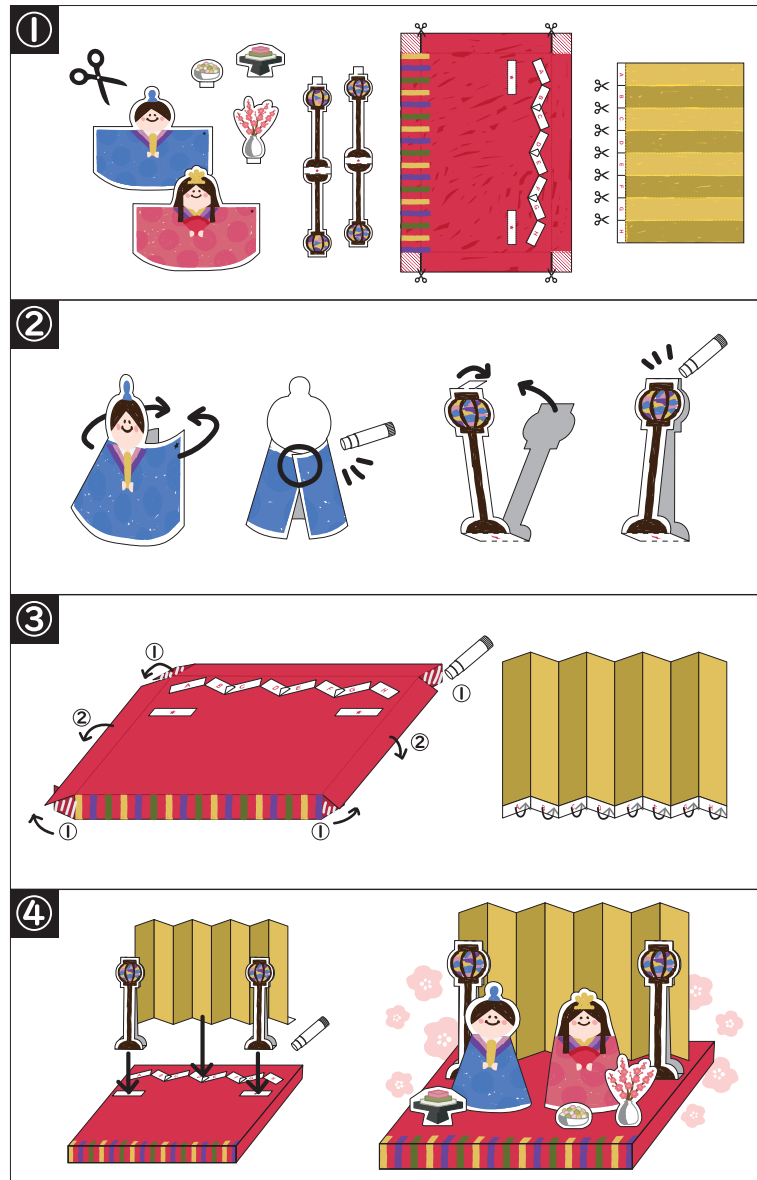

# Paper Hina Doll Set

## 紙ひな人形セット

The Emperor  
(odairi-sama)  
おだいらさま

diamond-shaped rice cakes  
(hishimochi)  
ひしもち

sweet rice puffs  
(hina-arare)  
ひなあられ

The Empress  
(ohina-sama)  
おひなさま

peach flowers  
もものはな

# How to Make a Paper Hina Doll Set

紙ひな人形のつくりかた

lanterns  
ぼんぼり

gold - leafed folding screen  
きんびようぶ